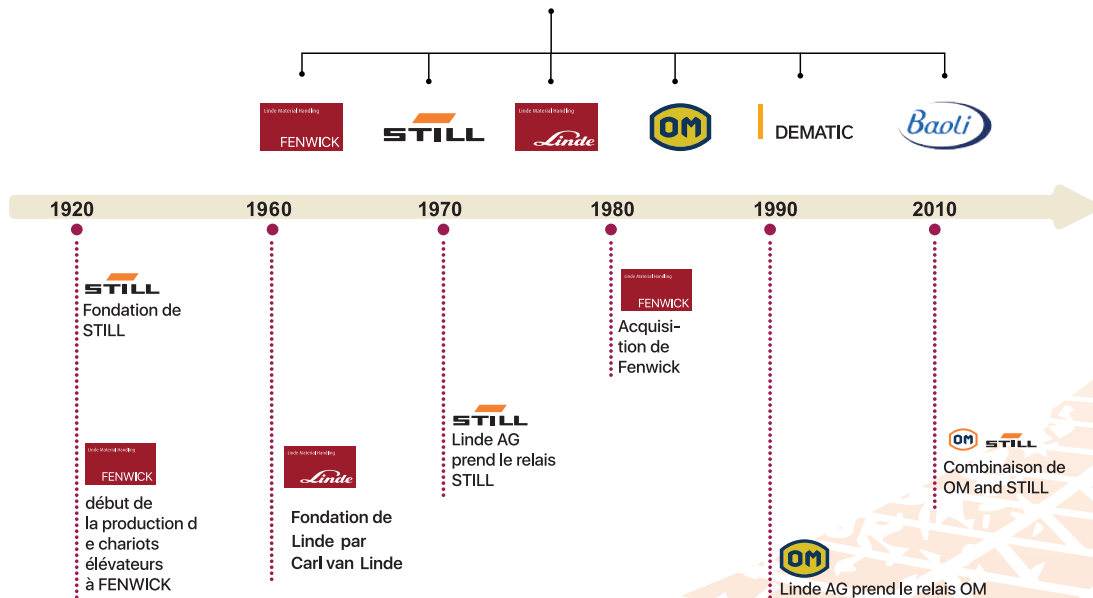

NOTRE SERVICE APRÈS VENTE PRIME SUR LA QUALITÉ DE NOS PRODUITS

2010

Importation des chariots **LINDE** et **STILL** reconditionnés d'Allemagne

2016

Distribution officielle de la célèbre marque Allemande **STILL**

2020

Création de **CACES ACADEMY** : Formation des Caces pour caristes

2008

Association d'anciens techniciens spécialisés dans les chariots **LINDE**

2013

Création de la branche Location Courte et Longue durée

2019

Progression à 10% de part du marché au **Maroc**

2021

Distribution de la marque **Baoli** du groupe **KION**

NOS MARQUES

 Made in Germany

STILL

100 ans de puissance
Depuis 1920

KION[™] GROUP

VENTE - LOCATION COURTE ET LONGUE DURÉE

TRANSPALETTES

EXU 16-22

↑ jusqu'à 130 mm
 📦 jusqu'à 2200 kg

ECU 14-30

↑ jusqu'à 135 mm
 📦 jusqu'à 3000 kg

ECU-SF